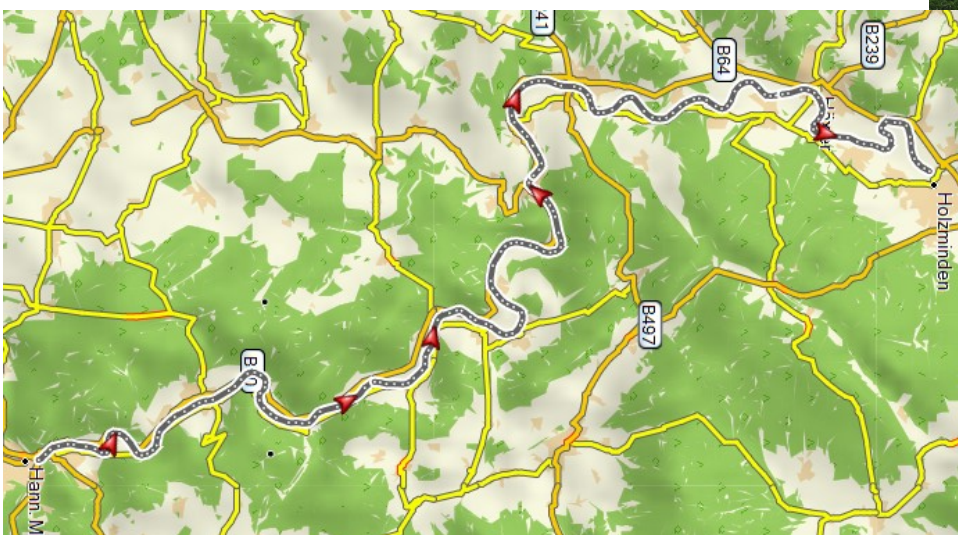

## Paddeltouren

## Tagestouren

## Göttingen und Umgebung

Ein auf weiten Strecken ohne Hindernis befahrbarer Fluss. Unsere Etappen sind z.B. HMü-Wahmbeck (36 km) , Gieselwerder-Wehrden (32km) und beim Wesermarathon von HMü bis Beverungen (52 km) oder Holzminden (80 km).

## Überregionale Fahrten

ICF Wesermarathon  
52 / 80 / 135 km

Internationale Fahrt  
HMü-Nordenham 425 km

Deutscher Kanu-Verband

Wir fahren mit unseren Autos zu den Ein – und Ausstiegstellen